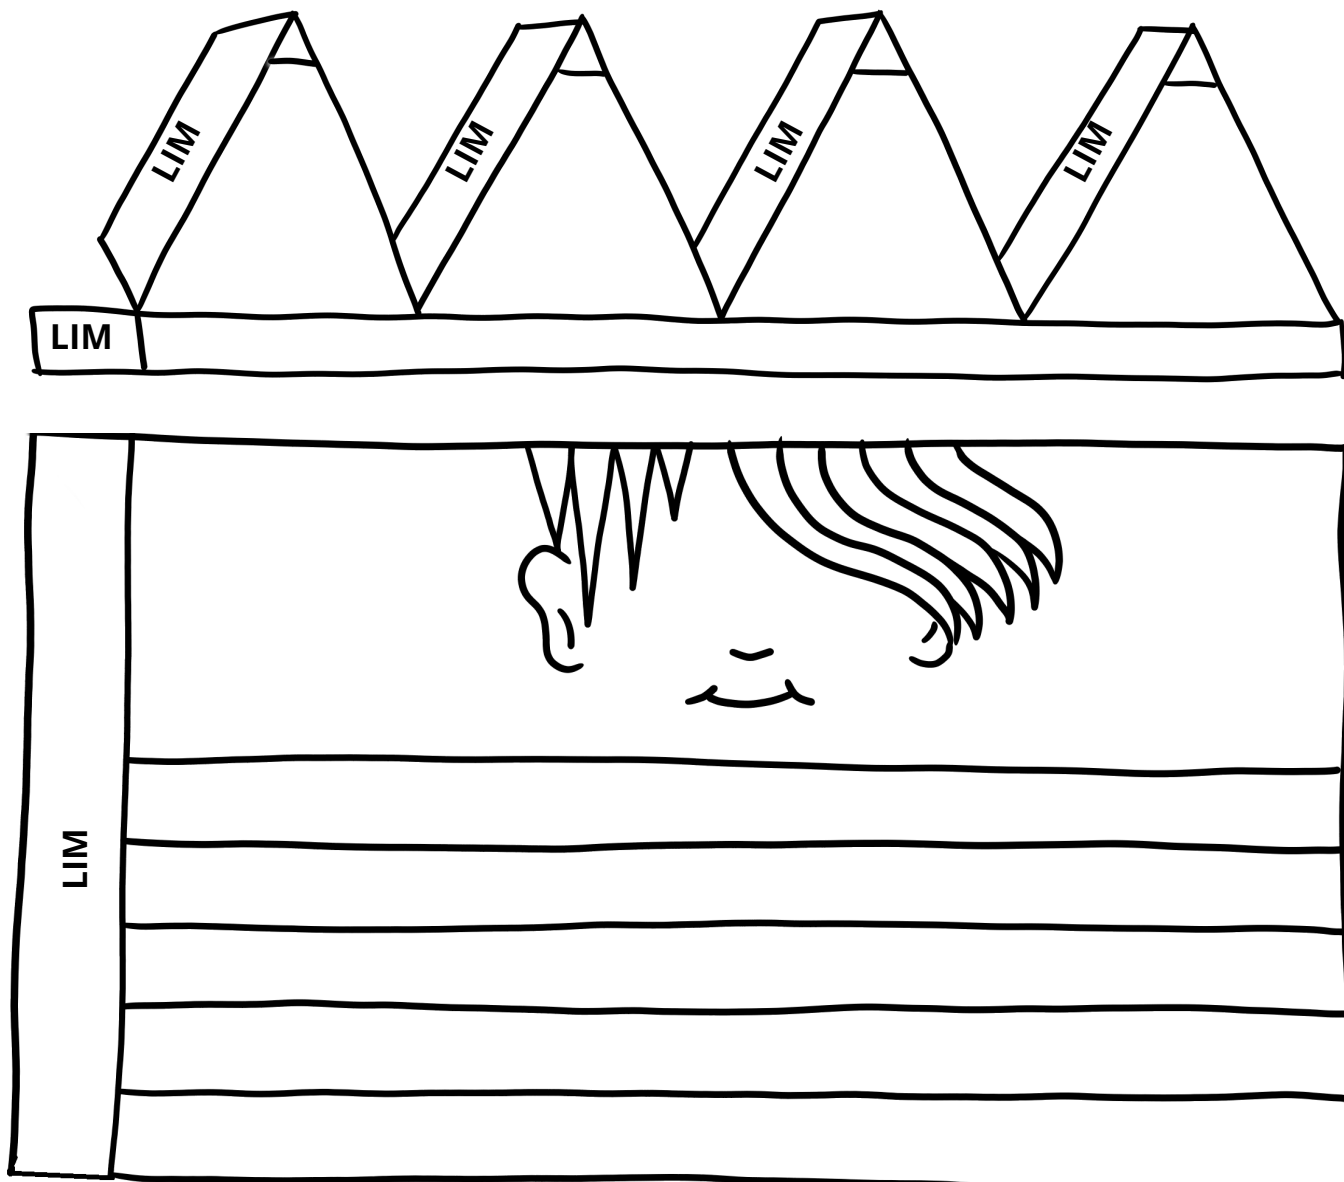

# Lav din egen Find Holger-figur

Brug for hjælp?  
Scan QR-koden og se  
instruktionsvideoen:

Sådan gør du:

- Print arket og farvelæg de forskellige dele af Holger.
- Klip Holger ud, og lim delene på en toiletrulle én ad gangen. Husk at lime bag på Holgers krop.
- Huen samles til en lille pyramide-form, inden den limes fast øverst på rullen.
- Gem Holger og få dine venner til at finde ham!